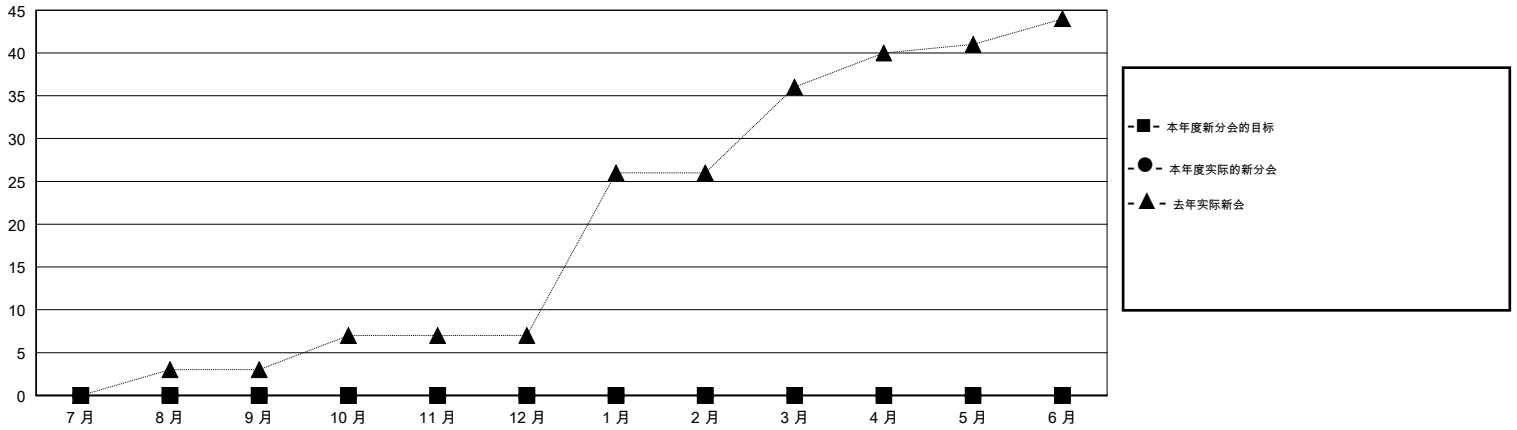

# MONTHLY MEMBERSHIP PROGRESS REPORT

District 381

Results as of: 01/31/2019

GMT: ZIYU LIN

地点 CHINA

GMT宪章区

分会			
成果 2018-2019			
季	新分会目标	新会	会员流失的分会
7月/8月/9月	0	0	0
10月/11月/12月	0	0	0
1月/2月/3月	0	0	0
4月/5月/6月	0	0	0

位会员@每位须缴			
成果 2018-2019			
季	会员净增长目标	实际会员增长数	实际退会会员 (包括转会)
7月/8月/9月	250	101	94
10月/11月/12月	250	29	1,407
1月/2月/3月	150	0	0
4月/5月/6月	100	0	0

目标与实际新会累积

目标和实际会员累积

已取消的分会: 0	34 CLUBS OF 276 增添1位或以上的新会员	性别分布 男 6,949 (67.13%) 女 3,402 (32.87%) 年度女性会员百分比目标: 0%
放弃的会员 过世 2 分会已取消 0 其他 1,499 总计 1,501	<a href="#">点击这里取得累计会员数据</a>	总计家庭单位会员数 472 支付减半会费的家庭会员 240