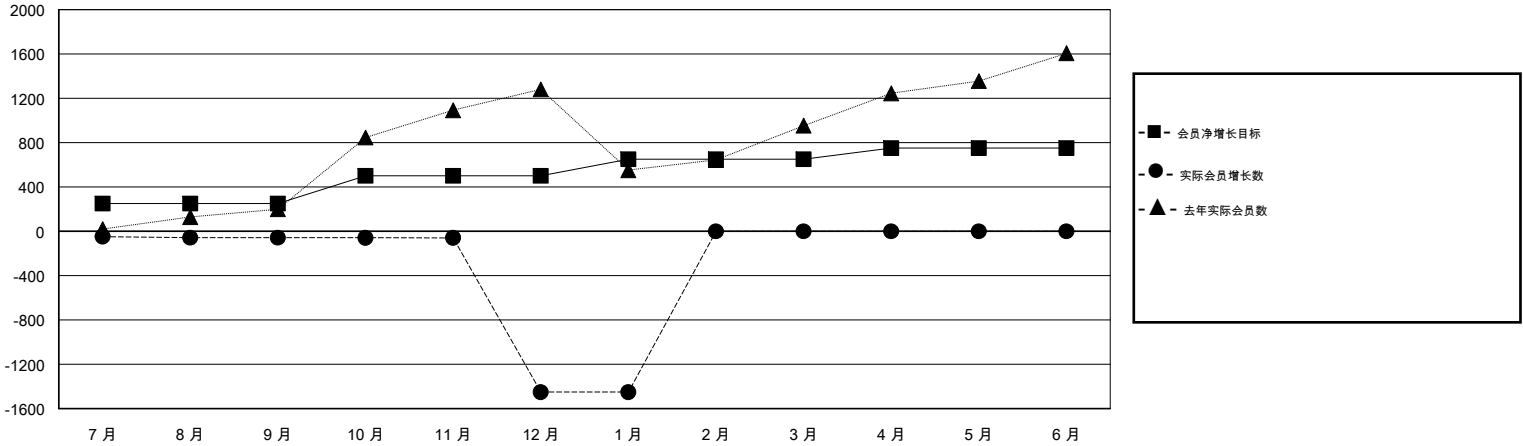

# MONTHLY MEMBERSHIP PROGRESS REPORT

District 381

Results as of: 01/31/2019

GMT: ZIYU LIN

地点 CHINA

GMT宪章区

分会			
成果 2018-2019			
季	新分会目标	新会	会员流失的分会
7月/8月/9月	0	0	0
10月/11月/12月	0	0	0
1月/2月/3月	0	0	0
4月/5月/6月	0	0	0

位会员@每位须缴			
成果 2018-2019			
季	会员净增长目标	实际会员增长数	实际退会会员 (包括转会)
7月/8月/9月	250	101	94
10月/11月/12月	250	29	1,407
1月/2月/3月	150	0	0
4月/5月/6月	100	0	0

目标与实际新会累积

目标和实际会员累积

已取消的分会: 0	34 CLUBS OF 276 增添1位或以上的新会员	性别分布 男 6,949 (67.13%) 女 3,402 (32.87%) 年度女性会员百分比目标: 0%
放弃的会员 过世 2 分会已取消 0 其他 1,499 总计 1,501	<a href="#">点击这里取得累计会员数据</a>	总计家庭单位会员数 472 支付减半会费的家庭会员 240